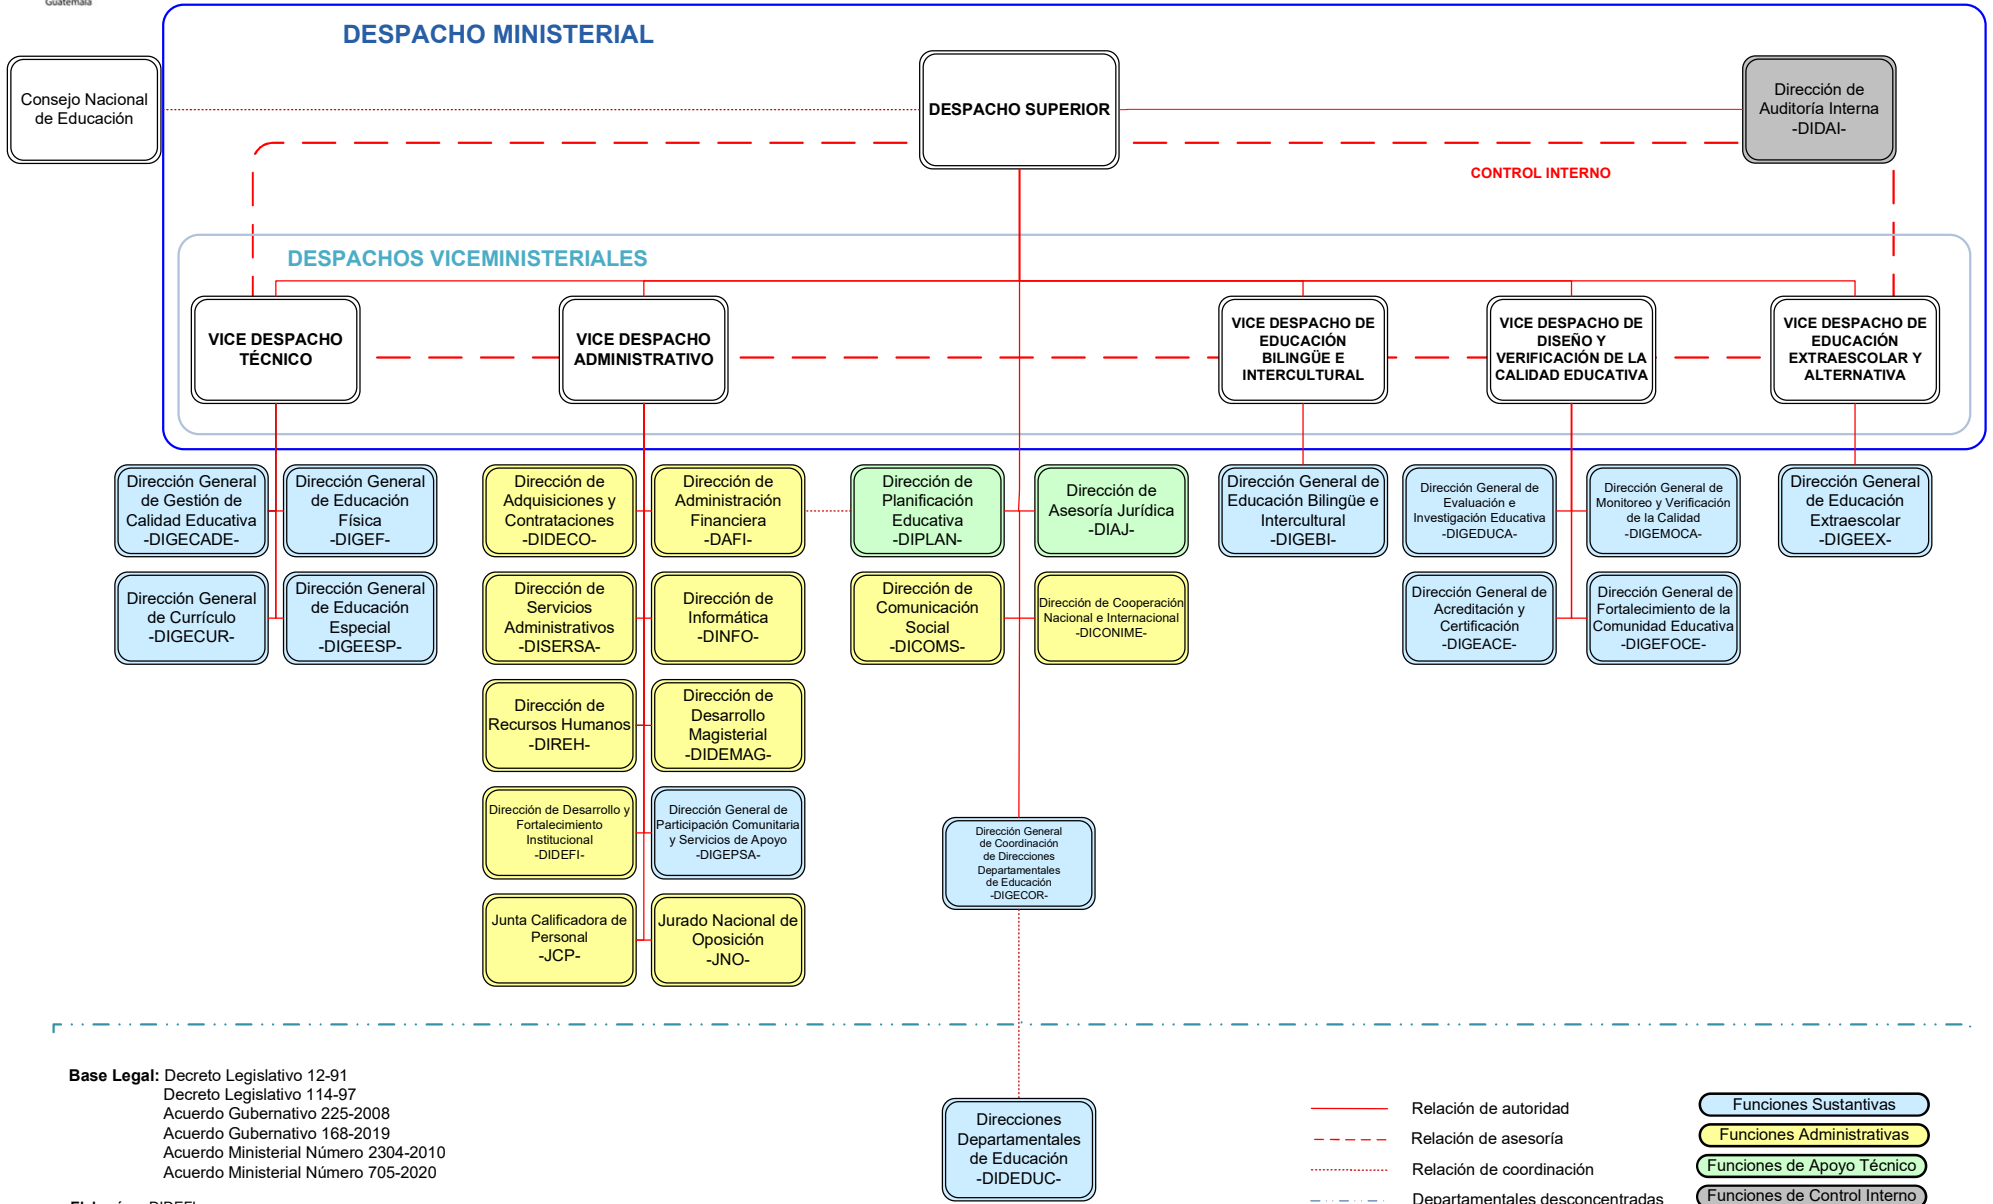

ESTRUCTURA ORGANIZACIONAL Ministerio de Educación

Base Legal: Decreto Legislativo 12-91
 Decreto Legislativo 114-97
 Acuerdo Gubernativo 225-2008
 Acuerdo Gubernativo 168-2019
 Acuerdo Ministerial Número 2304-2010
 Acuerdo Ministerial Número 705-2020

Elaboró: DIDEFI
 Versión 02 / noviembre 2023

- Relación de autoridad
- - - Relación de asesoría
- ⋯ Relación de coordinación
- - - - Departamentales desconcentradas
- Funciones Sustantivas
- Funciones Administrativas
- Funciones de Apoyo Técnico
- Funciones de Control Interno